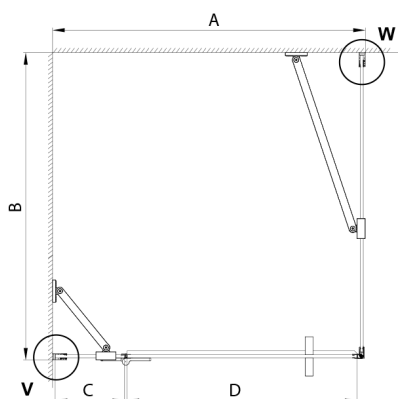

TRINITY CHROME obdélníkový sprchový kout 800x900mm, čiré sklo, levé

Objednací kód: GT5690-80CL-CH

Rozměry

Šířka: 800 mm
 Výška: 2000 mm
 Hloubka: 900 mm

Parametry

Záruka: 3 roky

Technický list

MODEL	A	B	C	D
800x800	785-800	785-800	167	585
800x900	785-800	885-900	167	585
800x1000	785-800	985-1000	167	585
800x1200	785-800	1185-1200	167	585
900x800	885-900	785-800	267	585
900x900	885-900	885-900	267	585
900x1000	885-900	985-1000	267	585
900x1200	885-900	1185-1200	267	585
1000x800	985-1000	785-800	367	585
1000x900	985-1000	885-900	367	585
1000x1000	985-1000	985-1000	367	585
1000x1200	985-1000	1185-1200	367	585
1100x800	1085-1100	785-800	467	585
1100x900	1085-1100	885-900	467	585
1100x1000	1085-1100	985-1000	467	585
1100x1200	1085-1100	1185-1200	467	585
1200x800	1185-1200	785-800	567	585
1200x900	1185-1200	885-900	567	585
1200x1000	1185-1200	985-1000	567	585
1200x1200	1185-1200	1185-1200	567	585