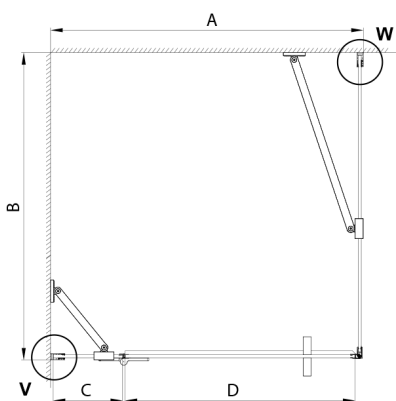

TRINITY BLACK obdélníkový sprchový kout 800x900mm, čiré sklo, levé

Objednací kód: GT5690-80CL-B

Rozměry

Šířka: 800 mm
 Výška: 2000 mm
 Hloubka: 900 mm

Parametry

Záruka: 3 roky

Technický list

MODEL	A	B	C	D
800x800	785-800	785-800	167	585
800x900	785-800	885-900	167	585
800x1000	785-800	985-1000	167	585
800x1200	785-800	1185-1200	167	585
900x800	885-900	785-800	267	585
900x900	885-900	885-900	267	585
900x1000	885-900	985-1000	267	585
900x1200	885-900	1185-1200	267	585
1000x800	985-1000	785-800	367	585
1000x900	985-1000	885-900	367	585
1000x1000	985-1000	985-1000	367	585
1000x1200	985-1000	1185-1200	367	585
1100x800	1085-1100	785-800	467	585
1100x900	1085-1100	885-900	467	585
1100x1000	1085-1100	985-1000	467	585
1100x1200	1085-1100	1185-1200	467	585
1200x800	1185-1200	785-800	567	585
1200x900	1185-1200	885-900	567	585
1200x1000	1185-1200	985-1000	567	585
1200x1200	1185-1200	1185-1200	567	585