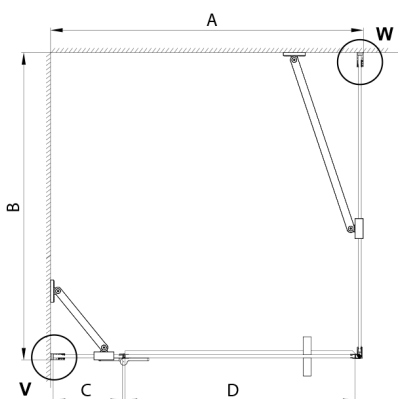

## TRINITY CHROME obdélníkový sprchový kout 1200x900mm, matné sklo, pravé

Objednací kód: GT5690-12MR-CH

### Rozměry

Šířka: 1200 mm  
 Výška: 2000 mm  
 Hloubka: 900 mm

## Technický list

MODEL	A	B	C	D
800x800	785-800	785-800	167	585
800x900	785-800	885-900	167	585
800x1000	785-800	985-1000	167	585
800x1200	785-800	1185-1200	167	585
900x800	885-900	785-800	267	585
900x900	885-900	885-900	267	585
900x1000	885-900	985-1000	267	585
900x1200	885-900	1185-1200	267	585
1000x800	985-1000	785-800	367	585
1000x900	985-1000	885-900	367	585
1000x1000	985-1000	985-1000	367	585
1000x1200	985-1000	1185-1200	367	585
1100x800	1085-1100	785-800	467	585
1100x900	1085-1100	885-900	467	585
1100x1000	1085-1100	985-1000	467	585
1100x1200	1085-1100	1185-1200	467	585
1200x800	1185-1200	785-800	567	585
1200x900	1185-1200	885-900	567	585
1200x1000	1185-1200	985-1000	567	585
1200x1200	1185-1200	1185-1200	567	585