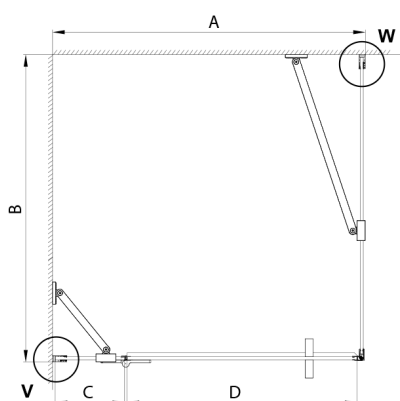

TRINITY CHROME obdélníkový sprchový kout 1200x900mm, matné sklo, levé

Objednací kód: GT5690-12ML-CH

Rozměry

Šířka: 1200 mm
 Výška: 2000 mm
 Hloubka: 900 mm

Parametry

Záruka: 3 roky

Technický list

MODEL	A	B	C	D
800x800	785-800	785-800	167	585
800x900	785-800	885-900	167	585
800x1000	785-800	985-1000	167	585
800x1200	785-800	1185-1200	167	585
900x800	885-900	785-800	267	585
900x900	885-900	885-900	267	585
900x1000	885-900	985-1000	267	585
900x1200	885-900	1185-1200	267	585
1000x800	985-1000	785-800	367	585
1000x900	985-1000	885-900	367	585
1000x1000	985-1000	985-1000	367	585
1000x1200	985-1000	1185-1200	367	585
1100x800	1085-1100	785-800	467	585
1100x900	1085-1100	885-900	467	585
1100x1000	1085-1100	985-1000	467	585
1100x1200	1085-1100	1185-1200	467	585
1200x800	1185-1200	785-800	567	585
1200x900	1185-1200	885-900	567	585
1200x1000	1185-1200	985-1000	567	585
1200x1200	1185-1200	1185-1200	567	585