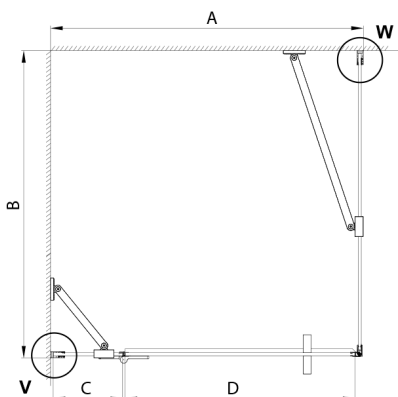

TRINITY CHROME obdélníkový sprchový kout 1200x900mm, čiré sklo, levé

Objednací kód: GT5690-12CL-CH

Rozměry

Šířka: 1200 mm
 Výška: 2000 mm
 Hloubka: 900 mm

Parametry

Záruka: 3 roky

Technický list

MODEL	A	B	C	D
800x800	785-800	785-800	167	585
800x900	785-800	885-900	167	585
800x1000	785-800	985-1000	167	585
800x1200	785-800	1185-1200	167	585
900x800	885-900	785-800	267	585
900x900	885-900	885-900	267	585
900x1000	885-900	985-1000	267	585
900x1200	885-900	1185-1200	267	585
1000x800	985-1000	785-800	367	585
1000x900	985-1000	885-900	367	585
1000x1000	985-1000	985-1000	367	585
1000x1200	985-1000	1185-1200	367	585
1100x800	1085-1100	785-800	467	585
1100x900	1085-1100	885-900	467	585
1100x1000	1085-1100	985-1000	467	585
1100x1200	1085-1100	1185-1200	467	585
1200x800	1185-1200	785-800	567	585
1200x900	1185-1200	885-900	567	585
1200x1000	1185-1200	985-1000	567	585
1200x1200	1185-1200	1185-1200	567	585