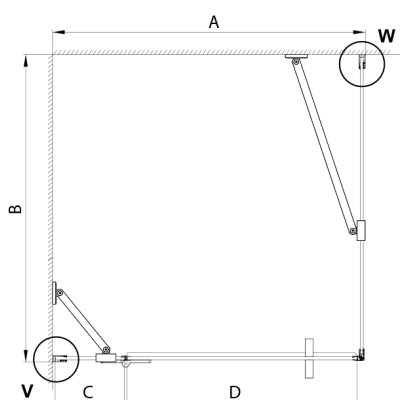

TRINITY GOLD MATT obdélníkový sprchový kout 1200x900mm, čiré sklo, levé

Objednací kód: GT5690-12CL-G

Rozměry

Šířka: 1200 mm
 Výška: 2000 mm
 Hloubka: 900 mm

Parametry

Záruka: 3 roky

Technický list

MODEL	A	B	C	D
800x800	785-800	785-800	167	585
800x900	785-800	885-900	167	585
800x1000	785-800	985-1000	167	585
800x1200	785-800	1185-1200	167	585
900x800	885-900	785-800	267	585
900x900	885-900	885-900	267	585
900x1000	885-900	985-1000	267	585
900x1200	885-900	1185-1200	267	585
1000x800	985-1000	785-800	367	585
1000x900	985-1000	885-900	367	585
1000x1000	985-1000	985-1000	367	585
1000x1200	985-1000	1185-1200	367	585
1100x800	1085-1100	785-800	467	585
1100x900	1085-1100	885-900	467	585
1100x1000	1085-1100	985-1000	467	585
1100x1200	1085-1100	1185-1200	467	585
1200x800	1185-1200	785-800	567	585
1200x900	1185-1200	885-900	567	585
1200x1000	1185-1200	985-1000	567	585
1200x1200	1185-1200	1185-1200	567	585