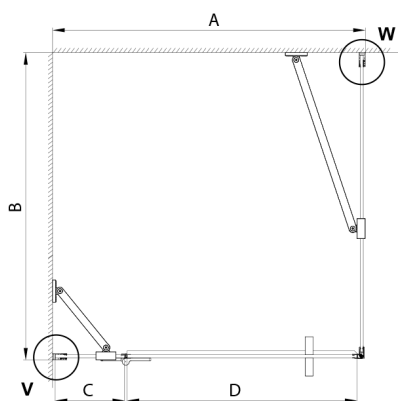

TRINITY BLACK obdélníkový sprchový kout 1200x900mm, čiré sklo, levé

Objednací kód: GT5690-12CL-B

Rozměry

Šířka: 1200 mm
 Výška: 2000 mm
 Hloubka: 900 mm

Parametry

Záruka: 3 roky

Technický list

MODEL	A	B	C	D
800x800	785-800	785-800	167	585
800x900	785-800	885-900	167	585
800x1000	785-800	985-1000	167	585
800x1200	785-800	1185-1200	167	585
900x800	885-900	785-800	267	585
900x900	885-900	885-900	267	585
900x1000	885-900	985-1000	267	585
900x1200	885-900	1185-1200	267	585
1000x800	985-1000	785-800	367	585
1000x900	985-1000	885-900	367	585
1000x1000	985-1000	985-1000	367	585
1000x1200	985-1000	1185-1200	367	585
1100x800	1085-1100	785-800	467	585
1100x900	1085-1100	885-900	467	585
1100x1000	1085-1100	985-1000	467	585
1100x1200	1085-1100	1185-1200	467	585
1200x800	1185-1200	785-800	567	585
1200x900	1185-1200	885-900	567	585
1200x1000	1185-1200	985-1000	567	585
1200x1200	1185-1200	1185-1200	567	585