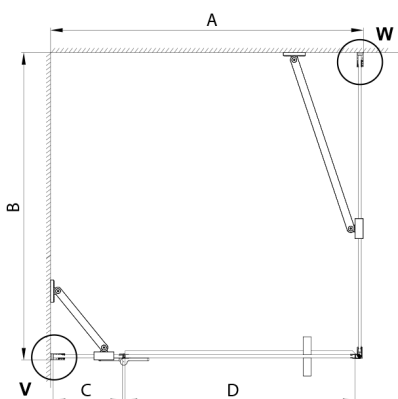

TRINITY CHROME obdélníkový sprchový kout 1100x900mm, matné sklo, pravé

Objednací kód: GT5690-11MR-CH

Rozměry

Šířka: 1100 mm
 Výška: 2000 mm
 Hloubka: 900 mm

Parametry

Záruka: 3 roky

Technický list

MODEL	A	B	C	D
800x800	785-800	785-800	167	585
800x900	785-800	885-900	167	585
800x1000	785-800	985-1000	167	585
800x1200	785-800	1185-1200	167	585
900x800	885-900	785-800	267	585
900x900	885-900	885-900	267	585
900x1000	885-900	985-1000	267	585
900x1200	885-900	1185-1200	267	585
1000x800	985-1000	785-800	367	585
1000x900	985-1000	885-900	367	585
1000x1000	985-1000	985-1000	367	585
1000x1200	985-1000	1185-1200	367	585
1100x800	1085-1100	785-800	467	585
1100x900	1085-1100	885-900	467	585
1100x1000	1085-1100	985-1000	467	585
1100x1200	1085-1100	1185-1200	467	585
1200x800	1185-1200	785-800	567	585
1200x900	1185-1200	885-900	567	585
1200x1000	1185-1200	985-1000	567	585
1200x1200	1185-1200	1185-1200	567	585