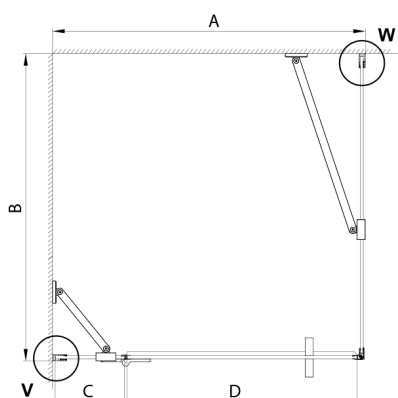

TRINITY GOLD MATT obdélníkový sprchový kout 1100x900mm, matné sklo, pravé

Objednací kód: GT5690-11MR-G

Rozměry

Šířka: 1100 mm
 Výška: 2000 mm
 Hloubka: 900 mm

Parametry

Záruka: 3 roky

Technický list

MODEL	A	B	C	D
800x800	785-800	785-800	167	585
800x900	785-800	885-900	167	585
800x1000	785-800	985-1000	167	585
800x1200	785-800	1185-1200	167	585
900x800	885-900	785-800	267	585
900x900	885-900	885-900	267	585
900x1000	885-900	985-1000	267	585
900x1200	885-900	1185-1200	267	585
1000x800	985-1000	785-800	367	585
1000x900	985-1000	885-900	367	585
1000x1000	985-1000	985-1000	367	585
1000x1200	985-1000	1185-1200	367	585
1100x800	1085-1100	785-800	467	585
1100x900	1085-1100	885-900	467	585
1100x1000	1085-1100	985-1000	467	585
1100x1200	1085-1100	1185-1200	467	585
1200x800	1185-1200	785-800	567	585
1200x900	1185-1200	885-900	567	585
1200x1000	1185-1200	985-1000	567	585
1200x1200	1185-1200	1185-1200	567	585