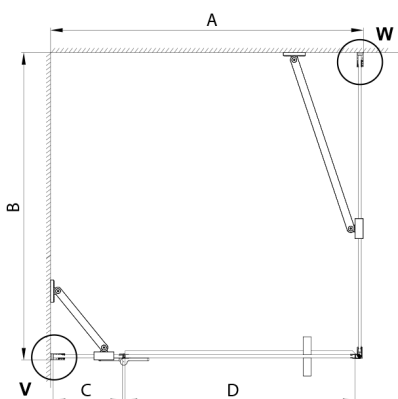

TRINITY CHROME obdélníkový sprchový kout 1100x900mm, matné sklo, levé

Objednací kód: GT5690-11ML-CH

Rozměry

Šířka: 1100 mm
 Výška: 2000 mm
 Hloubka: 900 mm

Parametry

Záruka: 3 roky

Technický list

MODEL	A	B	C	D
800x800	785-800	785-800	167	585
800x900	785-800	885-900	167	585
800x1000	785-800	985-1000	167	585
800x1200	785-800	1185-1200	167	585
900x800	885-900	785-800	267	585
900x900	885-900	885-900	267	585
900x1000	885-900	985-1000	267	585
900x1200	885-900	1185-1200	267	585
1000x800	985-1000	785-800	367	585
1000x900	985-1000	885-900	367	585
1000x1000	985-1000	985-1000	367	585
1000x1200	985-1000	1185-1200	367	585
1100x800	1085-1100	785-800	467	585
1100x900	1085-1100	885-900	467	585
1100x1000	1085-1100	985-1000	467	585
1100x1200	1085-1100	1185-1200	467	585
1200x800	1185-1200	785-800	567	585
1200x900	1185-1200	885-900	567	585
1200x1000	1185-1200	985-1000	567	585
1200x1200	1185-1200	1185-1200	567	585