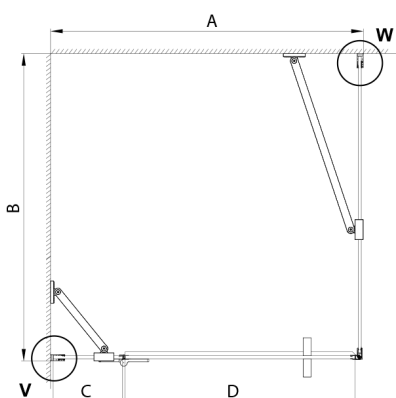

TRINITY GOLD MATT obdélníkový sprchový kout 1100x900mm, matné sklo, levé

Objednací kód: GT5690-11ML-G

Rozměry

Šířka: 1100 mm
 Výška: 2000 mm
 Hloubka: 900 mm

Parametry

Záruka: 3 roky

Technický list

MODEL	A	B	C	D
800x800	785-800	785-800	167	585
800x900	785-800	885-900	167	585
800x1000	785-800	985-1000	167	585
800x1200	785-800	1185-1200	167	585
900x800	885-900	785-800	267	585
900x900	885-900	885-900	267	585
900x1000	885-900	985-1000	267	585
900x1200	885-900	1185-1200	267	585
1000x800	985-1000	785-800	367	585
1000x900	985-1000	885-900	367	585
1000x1000	985-1000	985-1000	367	585
1000x1200	985-1000	1185-1200	367	585
1100x800	1085-1100	785-800	467	585
1100x900	1085-1100	885-900	467	585
1100x1000	1085-1100	985-1000	467	585
1100x1200	1085-1100	1185-1200	467	585
1200x800	1185-1200	785-800	567	585
1200x900	1185-1200	885-900	567	585
1200x1000	1185-1200	985-1000	567	585
1200x1200	1185-1200	1185-1200	567	585