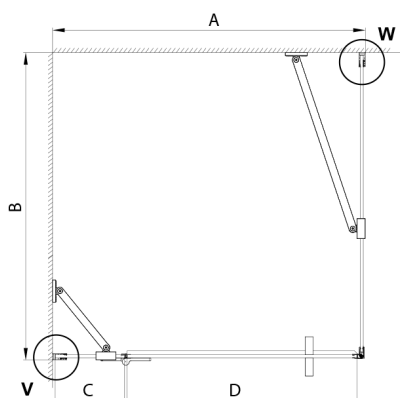

TRINITY GOLD MATT obdélníkový sprchový kout 1100x900mm, čiré sklo, pravé

Objednací kód: GT5690-11CR-G

Rozměry

Šířka: 1100 mm
 Výška: 2000 mm
 Hloubka: 900 mm

Parametry

Záruka: 3 roky

Technický list

MODEL	A	B	C	D
800x800	785-800	785-800	167	585
800x900	785-800	885-900	167	585
800x1000	785-800	985-1000	167	585
800x1200	785-800	1185-1200	167	585
900x800	885-900	785-800	267	585
900x900	885-900	885-900	267	585
900x1000	885-900	985-1000	267	585
900x1200	885-900	1185-1200	267	585
1000x800	985-1000	785-800	367	585
1000x900	985-1000	885-900	367	585
1000x1000	985-1000	985-1000	367	585
1000x1200	985-1000	1185-1200	367	585
1100x800	1085-1100	785-800	467	585
1100x900	1085-1100	885-900	467	585
1100x1000	1085-1100	985-1000	467	585
1100x1200	1085-1100	1185-1200	467	585
1200x800	1185-1200	785-800	567	585
1200x900	1185-1200	885-900	567	585
1200x1000	1185-1200	985-1000	567	585
1200x1200	1185-1200	1185-1200	567	585