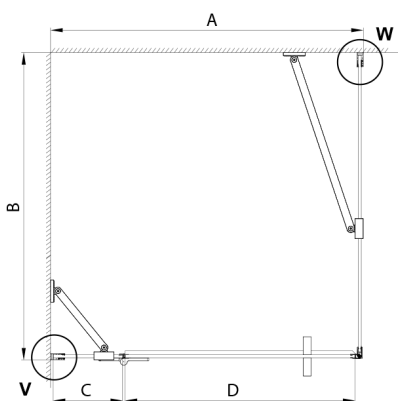

TRINITY BLACK obdélníkový sprchový kout 1100x900mm, čiré sklo, pravé

Objednací kód: GT5690-11CR-B

Rozměry

Šířka: 1100 mm
 Výška: 2000 mm
 Hloubka: 900 mm

Parametry

Záruka: 3 roky

Technický list

MODEL	A	B	C	D
800x800	785-800	785-800	167	585
800x900	785-800	885-900	167	585
800x1000	785-800	985-1000	167	585
800x1200	785-800	1185-1200	167	585
900x800	885-900	785-800	267	585
900x900	885-900	885-900	267	585
900x1000	885-900	985-1000	267	585
900x1200	885-900	1185-1200	267	585
1000x800	985-1000	785-800	367	585
1000x900	985-1000	885-900	367	585
1000x1000	985-1000	985-1000	367	585
1000x1200	985-1000	1185-1200	367	585
1100x800	1085-1100	785-800	467	585
1100x900	1085-1100	885-900	467	585
1100x1000	1085-1100	985-1000	467	585
1100x1200	1085-1100	1185-1200	467	585
1200x800	1185-1200	785-800	567	585
1200x900	1185-1200	885-900	567	585
1200x1000	1185-1200	985-1000	567	585
1200x1200	1185-1200	1185-1200	567	585