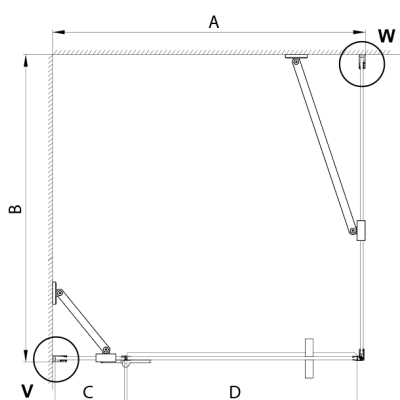

TRINITY GOLD MATT obdélníkový sprchový kout 1100x900mm, čiré sklo, levé

Objednací kód: GT5690-11CL-G

Rozměry

Šířka: 1100 mm
 Výška: 2000 mm
 Hloubka: 900 mm

Parametry

Záruka: 3 roky

Technický list

MODEL	A	B	C	D
800x800	785-800	785-800	167	585
800x900	785-800	885-900	167	585
800x1000	785-800	985-1000	167	585
800x1200	785-800	1185-1200	167	585
900x800	885-900	785-800	267	585
900x900	885-900	885-900	267	585
900x1000	885-900	985-1000	267	585
900x1200	885-900	1185-1200	267	585
1000x800	985-1000	785-800	367	585
1000x900	985-1000	885-900	367	585
1000x1000	985-1000	985-1000	367	585
1000x1200	985-1000	1185-1200	367	585
1100x800	1085-1100	785-800	467	585
1100x900	1085-1100	885-900	467	585
1100x1000	1085-1100	985-1000	467	585
1100x1200	1085-1100	1185-1200	467	585
1200x800	1185-1200	785-800	567	585
1200x900	1185-1200	885-900	567	585
1200x1000	1185-1200	985-1000	567	585
1200x1200	1185-1200	1185-1200	567	585