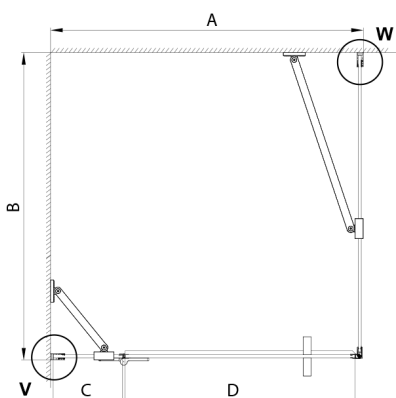

TRINITY BLACK obdélníkový sprchový kout 1100x900mm, čiré sklo, levé

Objednací kód: GT5690-11CL-B

Rozměry

Šířka: 1100 mm
 Výška: 2000 mm
 Hloubka: 900 mm

Parametry

Záruka: 3 roky

Technický list

MODEL	A	B	C	D
800x800	785-800	785-800	167	585
800x900	785-800	885-900	167	585
800x1000	785-800	985-1000	167	585
800x1200	785-800	1185-1200	167	585
900x800	885-900	785-800	267	585
900x900	885-900	885-900	267	585
900x1000	885-900	985-1000	267	585
900x1200	885-900	1185-1200	267	585
1000x800	985-1000	785-800	367	585
1000x900	985-1000	885-900	367	585
1000x1000	985-1000	985-1000	367	585
1000x1200	985-1000	1185-1200	367	585
1100x800	1085-1100	785-800	467	585
1100x900	1085-1100	885-900	467	585
1100x1000	1085-1100	985-1000	467	585
1100x1200	1085-1100	1185-1200	467	585
1200x800	1185-1200	785-800	567	585
1200x900	1185-1200	885-900	567	585
1200x1000	1185-1200	985-1000	567	585
1200x1200	1185-1200	1185-1200	567	585