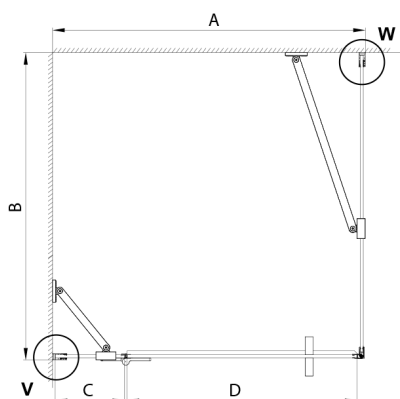

## TRINITY CHROME obdélníkový sprchový kout 1000x900mm, matné sklo, levé

Objednací kód: GT5690-10ML-CH

### Rozměry

Šířka: 1000 mm  
 Výška: 2000 mm  
 Hloubka: 900 mm

## Technický list

MODEL	A	B	C	D
800x800	785-800	785-800	167	585
800x900	785-800	885-900	167	585
800x1000	785-800	985-1000	167	585
800x1200	785-800	1185-1200	167	585
900x800	885-900	785-800	267	585
900x900	885-900	885-900	267	585
900x1000	885-900	985-1000	267	585
900x1200	885-900	1185-1200	267	585
1000x800	985-1000	785-800	367	585
1000x900	985-1000	885-900	367	585
1000x1000	985-1000	985-1000	367	585
1000x1200	985-1000	1185-1200	367	585
1100x800	1085-1100	785-800	467	585
1100x900	1085-1100	885-900	467	585
1100x1000	1085-1100	985-1000	467	585
1100x1200	1085-1100	1185-1200	467	585
1200x800	1185-1200	785-800	567	585
1200x900	1185-1200	885-900	567	585
1200x1000	1185-1200	985-1000	567	585
1200x1200	1185-1200	1185-1200	567	585