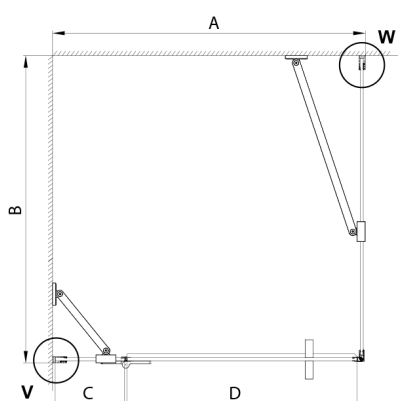

TRINITY BLACK obdélníkový sprchový kout 1000x900mm, matné sklo, levé

Objednací kód: GT5690-10ML-B

Rozměry

Šířka: 1000 mm
 Výška: 2000 mm
 Hloubka: 900 mm

Parametry

Záruka: 3 roky

Technický list

MODEL	A	B	C	D
800x800	785-800	785-800	167	585
800x900	785-800	885-900	167	585
800x1000	785-800	985-1000	167	585
800x1200	785-800	1185-1200	167	585
900x800	885-900	785-800	267	585
900x900	885-900	885-900	267	585
900x1000	885-900	985-1000	267	585
900x1200	885-900	1185-1200	267	585
1000x800	985-1000	785-800	367	585
1000x900	985-1000	885-900	367	585
1000x1000	985-1000	985-1000	367	585
1000x1200	985-1000	1185-1200	367	585
1100x800	1085-1100	785-800	467	585
1100x900	1085-1100	885-900	467	585
1100x1000	1085-1100	985-1000	467	585
1100x1200	1085-1100	1185-1200	467	585
1200x800	1185-1200	785-800	567	585
1200x900	1185-1200	885-900	567	585
1200x1000	1185-1200	985-1000	567	585
1200x1200	1185-1200	1185-1200	567	585