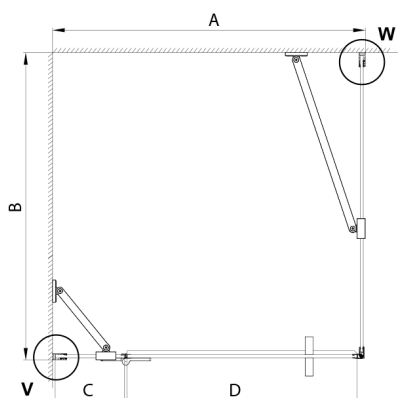

## TRINITY BLACK obdélníkový sprchový kout 1000x900mm, čiré sklo, levé

Objednací kód: GT5690-10CL-B

### Rozměry

Šířka: 1000 mm  
 Výška: 2000 mm  
 Hloubka: 900 mm

## Technický list

MODEL	A	B	C	D
800x800	785-800	785-800	167	585
800x900	785-800	885-900	167	585
800x1000	785-800	985-1000	167	585
800x1200	785-800	1185-1200	167	585
900x800	885-900	785-800	267	585
900x900	885-900	885-900	267	585
900x1000	885-900	985-1000	267	585
900x1200	885-900	1185-1200	267	585
1000x800	985-1000	785-800	367	585
1000x900	985-1000	885-900	367	585
1000x1000	985-1000	985-1000	367	585
1000x1200	985-1000	1185-1200	367	585
1100x800	1085-1100	785-800	467	585
1100x900	1085-1100	885-900	467	585
1100x1000	1085-1100	985-1000	467	585
1100x1200	1085-1100	1185-1200	467	585
1200x800	1185-1200	785-800	567	585
1200x900	1185-1200	885-900	567	585
1200x1000	1185-1200	985-1000	567	585
1200x1200	1185-1200	1185-1200	567	585