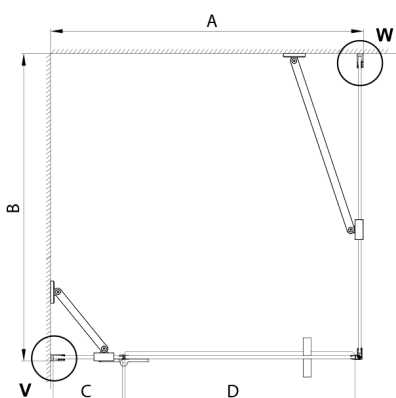

TRINITY GOLD MATT obdélníkový sprchový kout 900x800mm, matné sklo, pravé

Objednací kód: GT5680-90MR-G

Rozměry

Šířka: 900 mm
 Výška: 2000 mm
 Hloubka: 800 mm

Parametry

Záruka: 3 roky

Technický list

MODEL	A	B	C	D
800x800	785-800	785-800	167	585
800x900	785-800	885-900	167	585
800x1000	785-800	985-1000	167	585
800x1200	785-800	1185-1200	167	585
900x800	885-900	785-800	267	585
900x900	885-900	885-900	267	585
900x1000	885-900	985-1000	267	585
900x1200	885-900	1185-1200	267	585
1000x800	985-1000	785-800	367	585
1000x900	985-1000	885-900	367	585
1000x1000	985-1000	985-1000	367	585
1000x1200	985-1000	1185-1200	367	585
1100x800	1085-1100	785-800	467	585
1100x900	1085-1100	885-900	467	585
1100x1000	1085-1100	985-1000	467	585
1100x1200	1085-1100	1185-1200	467	585
1200x800	1185-1200	785-800	567	585
1200x900	1185-1200	885-900	567	585
1200x1000	1185-1200	985-1000	567	585
1200x1200	1185-1200	1185-1200	567	585