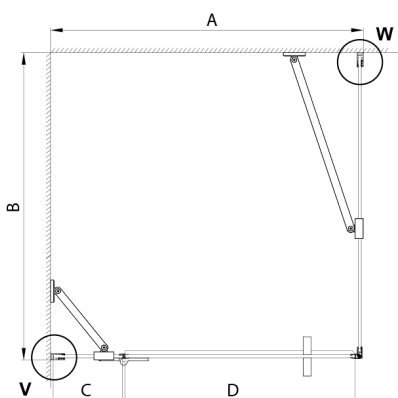

TRINITY BLACK obdélníkový sprchový kout 900x800mm, matné sklo, pravé

Objednací kód: GT5680-90MR-B

Rozměry

Šířka: 900 mm
 Výška: 2000 mm
 Hloubka: 800 mm

Parametry

Záruka: 3 roky

Technický list

MODEL	A	B	C	D
800x800	785-800	785-800	167	585
800x900	785-800	885-900	167	585
800x1000	785-800	985-1000	167	585
800x1200	785-800	1185-1200	167	585
900x800	885-900	785-800	267	585
900x900	885-900	885-900	267	585
900x1000	885-900	985-1000	267	585
900x1200	885-900	1185-1200	267	585
1000x800	985-1000	785-800	367	585
1000x900	985-1000	885-900	367	585
1000x1000	985-1000	985-1000	367	585
1000x1200	985-1000	1185-1200	367	585
1100x800	1085-1100	785-800	467	585
1100x900	1085-1100	885-900	467	585
1100x1000	1085-1100	985-1000	467	585
1100x1200	1085-1100	1185-1200	467	585
1200x800	1185-1200	785-800	567	585
1200x900	1185-1200	885-900	567	585
1200x1000	1185-1200	985-1000	567	585
1200x1200	1185-1200	1185-1200	567	585