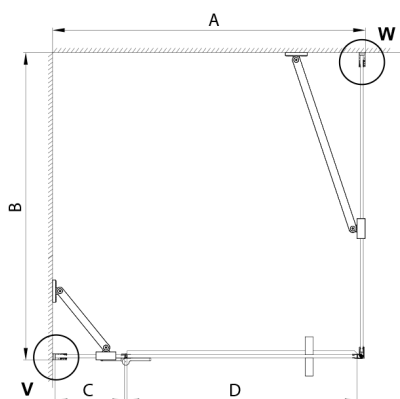

## TRINITY CHROME obdélníkový sprchový kout 900x800mm, matné sklo, levé

Objednací kód: GT5680-90ML-CH

### Rozměry

Šířka: 900 mm  
 Výška: 2000 mm  
 Hloubka: 800 mm

## Technický list

MODEL	A	B	C	D
800x800	785-800	785-800	167	585
800x900	785-800	885-900	167	585
800x1000	785-800	985-1000	167	585
800x1200	785-800	1185-1200	167	585
900x800	885-900	785-800	267	585
900x900	885-900	885-900	267	585
900x1000	885-900	985-1000	267	585
900x1200	885-900	1185-1200	267	585
1000x800	985-1000	785-800	367	585
1000x900	985-1000	885-900	367	585
1000x1000	985-1000	985-1000	367	585
1000x1200	985-1000	1185-1200	367	585
1100x800	1085-1100	785-800	467	585
1100x900	1085-1100	885-900	467	585
1100x1000	1085-1100	985-1000	467	585
1100x1200	1085-1100	1185-1200	467	585
1200x800	1185-1200	785-800	567	585
1200x900	1185-1200	885-900	567	585
1200x1000	1185-1200	985-1000	567	585
1200x1200	1185-1200	1185-1200	567	585