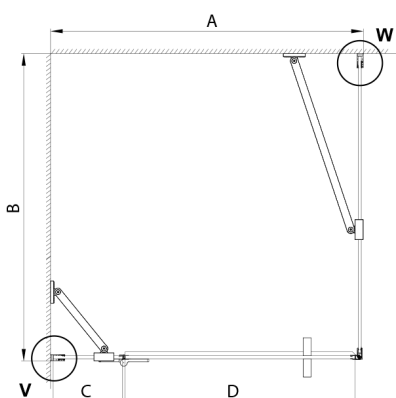

TRINITY GOLD MATT obdélníkový sprchový kout 900x800mm, matné sklo, levé

Objednací kód: GT5680-90ML-G

Rozměry

Šířka: 900 mm
 Výška: 2000 mm
 Hloubka: 800 mm

Parametry

Záruka: 3 roky

Technický list

MODEL	A	B	C	D
800x800	785-800	785-800	167	585
800x900	785-800	885-900	167	585
800x1000	785-800	985-1000	167	585
800x1200	785-800	1185-1200	167	585
900x800	885-900	785-800	267	585
900x900	885-900	885-900	267	585
900x1000	885-900	985-1000	267	585
900x1200	885-900	1185-1200	267	585
1000x800	985-1000	785-800	367	585
1000x900	985-1000	885-900	367	585
1000x1000	985-1000	985-1000	367	585
1000x1200	985-1000	1185-1200	367	585
1100x800	1085-1100	785-800	467	585
1100x900	1085-1100	885-900	467	585
1100x1000	1085-1100	985-1000	467	585
1100x1200	1085-1100	1185-1200	467	585
1200x800	1185-1200	785-800	567	585
1200x900	1185-1200	885-900	567	585
1200x1000	1185-1200	985-1000	567	585
1200x1200	1185-1200	1185-1200	567	585