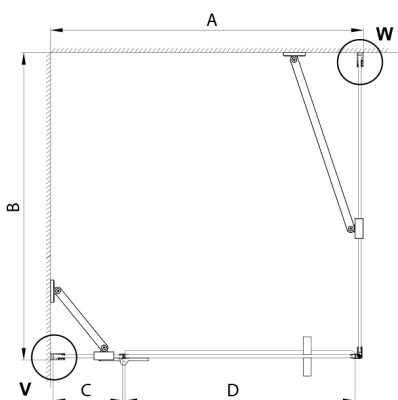

TRINITY BLACK obdélníkový sprchový kout 900x800mm, matné sklo, levé

Objednací kód: GT5680-90ML-B

Rozměry

Šířka: 900 mm
 Výška: 2000 mm
 Hloubka: 800 mm

Parametry

Záruka: 3 roky

Technický list

MODEL	A	B	C	D
800x800	785-800	785-800	167	585
800x900	785-800	885-900	167	585
800x1000	785-800	985-1000	167	585
800x1200	785-800	1185-1200	167	585
900x800	885-900	785-800	267	585
900x900	885-900	885-900	267	585
900x1000	885-900	985-1000	267	585
900x1200	885-900	1185-1200	267	585
1000x800	985-1000	785-800	367	585
1000x900	985-1000	885-900	367	585
1000x1000	985-1000	985-1000	367	585
1000x1200	985-1000	1185-1200	367	585
1100x800	1085-1100	785-800	467	585
1100x900	1085-1100	885-900	467	585
1100x1000	1085-1100	985-1000	467	585
1100x1200	1085-1100	1185-1200	467	585
1200x800	1185-1200	785-800	567	585
1200x900	1185-1200	885-900	567	585
1200x1000	1185-1200	985-1000	567	585
1200x1200	1185-1200	1185-1200	567	585