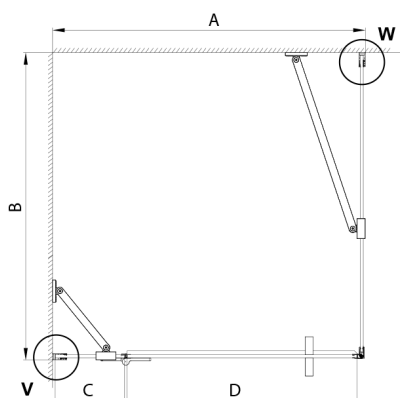

TRINITY GOLD MATT obdélníkový sprchový kout 900x800mm, čiré sklo, levé

Objednací kód: GT5680-90CL-G

Rozměry

Šířka: 900 mm
 Výška: 2000 mm
 Hloubka: 800 mm

Parametry

Záruka: 3 roky

Technický list

MODEL	A	B	C	D
800x800	785-800	785-800	167	585
800x900	785-800	885-900	167	585
800x1000	785-800	985-1000	167	585
800x1200	785-800	1185-1200	167	585
900x800	885-900	785-800	267	585
900x900	885-900	885-900	267	585
900x1000	885-900	985-1000	267	585
900x1200	885-900	1185-1200	267	585
1000x800	985-1000	785-800	367	585
1000x900	985-1000	885-900	367	585
1000x1000	985-1000	985-1000	367	585
1000x1200	985-1000	1185-1200	367	585
1100x800	1085-1100	785-800	467	585
1100x900	1085-1100	885-900	467	585
1100x1000	1085-1100	985-1000	467	585
1100x1200	1085-1100	1185-1200	467	585
1200x800	1185-1200	785-800	567	585
1200x900	1185-1200	885-900	567	585
1200x1000	1185-1200	985-1000	567	585
1200x1200	1185-1200	1185-1200	567	585