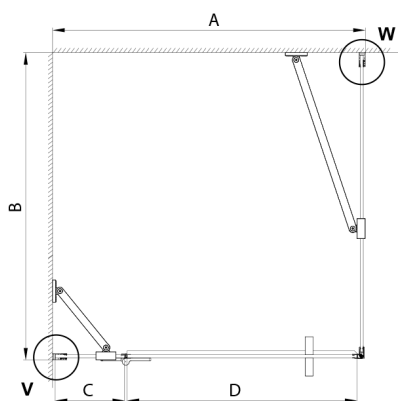

TRINITY BLACK obdélníkový sprchový kout 900x800mm, čiré sklo, levé

Objednací kód: GT5680-90CL-B

Rozměry

Šířka: 900 mm
 Výška: 2000 mm
 Hloubka: 800 mm

Parametry

Záruka: 3 roky

Technický list

MODEL	A	B	C	D
800x800	785-800	785-800	167	585
800x900	785-800	885-900	167	585
800x1000	785-800	985-1000	167	585
800x1200	785-800	1185-1200	167	585
900x800	885-900	785-800	267	585
900x900	885-900	885-900	267	585
900x1000	885-900	985-1000	267	585
900x1200	885-900	1185-1200	267	585
1000x800	985-1000	785-800	367	585
1000x900	985-1000	885-900	367	585
1000x1000	985-1000	985-1000	367	585
1000x1200	985-1000	1185-1200	367	585
1100x800	1085-1100	785-800	467	585
1100x900	1085-1100	885-900	467	585
1100x1000	1085-1100	985-1000	467	585
1100x1200	1085-1100	1185-1200	467	585
1200x800	1185-1200	785-800	567	585
1200x900	1185-1200	885-900	567	585
1200x1000	1185-1200	985-1000	567	585
1200x1200	1185-1200	1185-1200	567	585