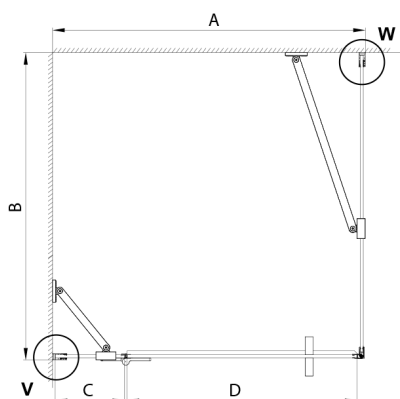

TRINITY CHROME obdélníkový sprchový kout 1200x800mm, matné sklo, pravé

Objednací kód: GT5680-12MR-CH

Rozměry

Šířka: 1200 mm
 Výška: 2000 mm
 Hloubka: 800 mm

Parametry

Záruka: 3 roky

Technický list

MODEL	A	B	C	D
800x800	785-800	785-800	167	585
800x900	785-800	885-900	167	585
800x1000	785-800	985-1000	167	585
800x1200	785-800	1185-1200	167	585
900x800	885-900	785-800	267	585
900x900	885-900	885-900	267	585
900x1000	885-900	985-1000	267	585
900x1200	885-900	1185-1200	267	585
1000x800	985-1000	785-800	367	585
1000x900	985-1000	885-900	367	585
1000x1000	985-1000	985-1000	367	585
1000x1200	985-1000	1185-1200	367	585
1100x800	1085-1100	785-800	467	585
1100x900	1085-1100	885-900	467	585
1100x1000	1085-1100	985-1000	467	585
1100x1200	1085-1100	1185-1200	467	585
1200x800	1185-1200	785-800	567	585
1200x900	1185-1200	885-900	567	585
1200x1000	1185-1200	985-1000	567	585
1200x1200	1185-1200	1185-1200	567	585