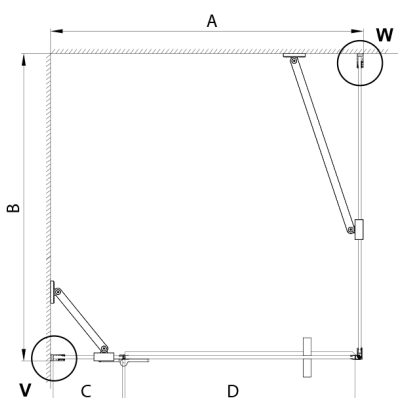

## TRINITY GOLD MATT obdélníkový sprchový kout 1200x800mm, matné sklo, pravé

Objednací kód: GT5680-12MR-G

### Rozměry

Šířka: 1200 mm  
 Výška: 2000 mm  
 Hloubka: 800 mm

## Technický list

MODEL	A	B	C	D
800x800	785-800	785-800	167	585
800x900	785-800	885-900	167	585
800x1000	785-800	985-1000	167	585
800x1200	785-800	1185-1200	167	585
900x800	885-900	785-800	267	585
900x900	885-900	885-900	267	585
900x1000	885-900	985-1000	267	585
900x1200	885-900	1185-1200	267	585
1000x800	985-1000	785-800	367	585
1000x900	985-1000	885-900	367	585
1000x1000	985-1000	985-1000	367	585
1000x1200	985-1000	1185-1200	367	585
1100x800	1085-1100	785-800	467	585
1100x900	1085-1100	885-900	467	585
1100x1000	1085-1100	985-1000	467	585
1100x1200	1085-1100	1185-1200	467	585
1200x800	1185-1200	785-800	567	585
1200x900	1185-1200	885-900	567	585
1200x1000	1185-1200	985-1000	567	585
1200x1200	1185-1200	1185-1200	567	585