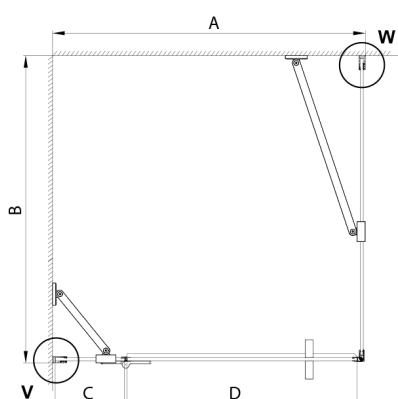

## TRINITY BLACK obdélníkový sprchový kout 1200x800mm, matné sklo, pravé

Objednací kód: GT5680-12MR-B

### Rozměry

Šířka: 1200 mm  
 Výška: 2000 mm  
 Hloubka: 800 mm

## Technický list

MODEL	A	B	C	D
800x800	785-800	785-800	167	585
800x900	785-800	885-900	167	585
800x1000	785-800	985-1000	167	585
800x1200	785-800	1185-1200	167	585
900x800	885-900	785-800	267	585
900x900	885-900	885-900	267	585
900x1000	885-900	985-1000	267	585
900x1200	885-900	1185-1200	267	585
1000x800	985-1000	785-800	367	585
1000x900	985-1000	885-900	367	585
1000x1000	985-1000	985-1000	367	585
1000x1200	985-1000	1185-1200	367	585
1100x800	1085-1100	785-800	467	585
1100x900	1085-1100	885-900	467	585
1100x1000	1085-1100	985-1000	467	585
1100x1200	1085-1100	1185-1200	467	585
1200x800	1185-1200	785-800	567	585
1200x900	1185-1200	885-900	567	585
1200x1000	1185-1200	985-1000	567	585
1200x1200	1185-1200	1185-1200	567	585