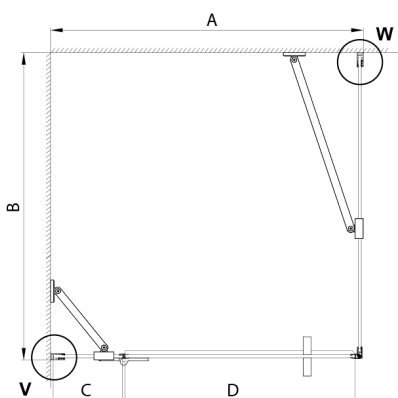

TRINITY BLACK obdélníkový sprchový kout 1200x800mm, matné sklo, levé

Objednací kód: GT5680-12ML-B

Rozměry

Šířka: 1200 mm
 Výška: 2000 mm
 Hloubka: 800 mm

Parametry

Záruka: 3 roky

Technický list

MODEL	A	B	C	D
800x800	785-800	785-800	167	585
800x900	785-800	885-900	167	585
800x1000	785-800	985-1000	167	585
800x1200	785-800	1185-1200	167	585
900x800	885-900	785-800	267	585
900x900	885-900	885-900	267	585
900x1000	885-900	985-1000	267	585
900x1200	885-900	1185-1200	267	585
1000x800	985-1000	785-800	367	585
1000x900	985-1000	885-900	367	585
1000x1000	985-1000	985-1000	367	585
1000x1200	985-1000	1185-1200	367	585
1100x800	1085-1100	785-800	467	585
1100x900	1085-1100	885-900	467	585
1100x1000	1085-1100	985-1000	467	585
1100x1200	1085-1100	1185-1200	467	585
1200x800	1185-1200	785-800	567	585
1200x900	1185-1200	885-900	567	585
1200x1000	1185-1200	985-1000	567	585
1200x1200	1185-1200	1185-1200	567	585