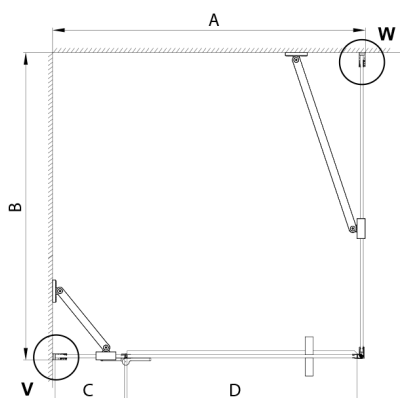

TRINITY GOLD MATT obdélníkový sprchový kout 1200x800mm, čiré sklo, levé

Objednací kód: GT5680-12CL-G

Rozměry

Šířka: 1200 mm
 Výška: 2000 mm
 Hloubka: 800 mm

Parametry

Záruka: 3 roky

Technický list

MODEL	A	B	C	D
800x800	785-800	785-800	167	585
800x900	785-800	885-900	167	585
800x1000	785-800	985-1000	167	585
800x1200	785-800	1185-1200	167	585
900x800	885-900	785-800	267	585
900x900	885-900	885-900	267	585
900x1000	885-900	985-1000	267	585
900x1200	885-900	1185-1200	267	585
1000x800	985-1000	785-800	367	585
1000x900	985-1000	885-900	367	585
1000x1000	985-1000	985-1000	367	585
1000x1200	985-1000	1185-1200	367	585
1100x800	1085-1100	785-800	467	585
1100x900	1085-1100	885-900	467	585
1100x1000	1085-1100	985-1000	467	585
1100x1200	1085-1100	1185-1200	467	585
1200x800	1185-1200	785-800	567	585
1200x900	1185-1200	885-900	567	585
1200x1000	1185-1200	985-1000	567	585
1200x1200	1185-1200	1185-1200	567	585