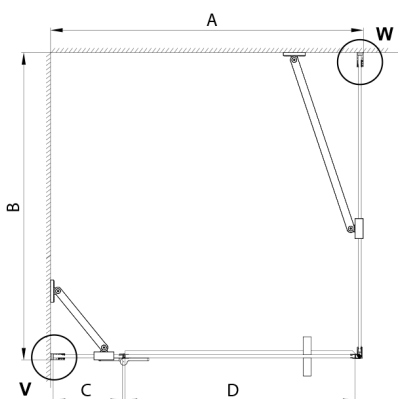

TRINITY CHROME obdélníkový sprchový kout 1100x800mm, matné sklo, pravé

Objednací kód: GT5680-11MR-CH

Rozměry

Šířka: 1100 mm
 Výška: 2000 mm
 Hloubka: 800 mm

Parametry

Záruka: 3 roky

Technický list

MODEL	A	B	C	D
800x800	785-800	785-800	167	585
800x900	785-800	885-900	167	585
800x1000	785-800	985-1000	167	585
800x1200	785-800	1185-1200	167	585
900x800	885-900	785-800	267	585
900x900	885-900	885-900	267	585
900x1000	885-900	985-1000	267	585
900x1200	885-900	1185-1200	267	585
1000x800	985-1000	785-800	367	585
1000x900	985-1000	885-900	367	585
1000x1000	985-1000	985-1000	367	585
1000x1200	985-1000	1185-1200	367	585
1100x800	1085-1100	785-800	467	585
1100x900	1085-1100	885-900	467	585
1100x1000	1085-1100	985-1000	467	585
1100x1200	1085-1100	1185-1200	467	585
1200x800	1185-1200	785-800	567	585
1200x900	1185-1200	885-900	567	585
1200x1000	1185-1200	985-1000	567	585
1200x1200	1185-1200	1185-1200	567	585