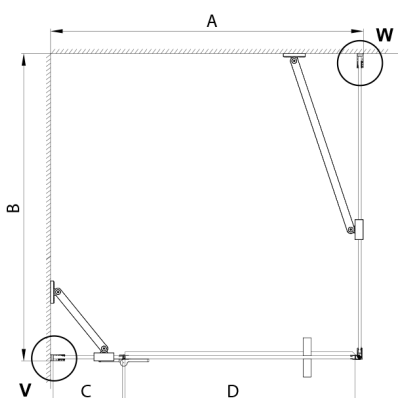

TRINITY GOLD MATT obdélníkový sprchový kout 1100x800mm, matné sklo, pravé

Objednací kód: GT5680-11MR-G

Rozměry

Šířka: 1100 mm
 Výška: 2000 mm
 Hloubka: 800 mm

Parametry

Záruka: 3 roky

Technický list

MODEL	A	B	C	D
800x800	785-800	785-800	167	585
800x900	785-800	885-900	167	585
800x1000	785-800	985-1000	167	585
800x1200	785-800	1185-1200	167	585
900x800	885-900	785-800	267	585
900x900	885-900	885-900	267	585
900x1000	885-900	985-1000	267	585
900x1200	885-900	1185-1200	267	585
1000x800	985-1000	785-800	367	585
1000x900	985-1000	885-900	367	585
1000x1000	985-1000	985-1000	367	585
1000x1200	985-1000	1185-1200	367	585
1100x800	1085-1100	785-800	467	585
1100x900	1085-1100	885-900	467	585
1100x1000	1085-1100	985-1000	467	585
1100x1200	1085-1100	1185-1200	467	585
1200x800	1185-1200	785-800	567	585
1200x900	1185-1200	885-900	567	585
1200x1000	1185-1200	985-1000	567	585
1200x1200	1185-1200	1185-1200	567	585