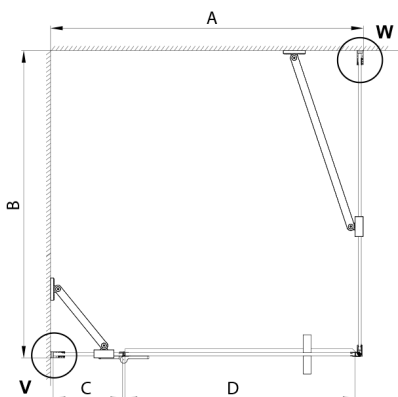

## TRINITY CHROME obdélníkový sprchový kout 1100x800mm, čiré sklo, pravé

Objednací kód: GT5680-11CR-CH

### Rozměry

Šířka: 1100 mm  
 Výška: 2000 mm  
 Hloubka: 800 mm

## Technický list

MODEL	A	B	C	D
800x800	785-800	785-800	167	585
800x900	785-800	885-900	167	585
800x1000	785-800	985-1000	167	585
800x1200	785-800	1185-1200	167	585
900x800	885-900	785-800	267	585
900x900	885-900	885-900	267	585
900x1000	885-900	985-1000	267	585
900x1200	885-900	1185-1200	267	585
1000x800	985-1000	785-800	367	585
1000x900	985-1000	885-900	367	585
1000x1000	985-1000	985-1000	367	585
1000x1200	985-1000	1185-1200	367	585
1100x800	1085-1100	785-800	467	585
1100x900	1085-1100	885-900	467	585
1100x1000	1085-1100	985-1000	467	585
1100x1200	1085-1100	1185-1200	467	585
1200x800	1185-1200	785-800	567	585
1200x900	1185-1200	885-900	567	585
1200x1000	1185-1200	985-1000	567	585
1200x1200	1185-1200	1185-1200	567	585