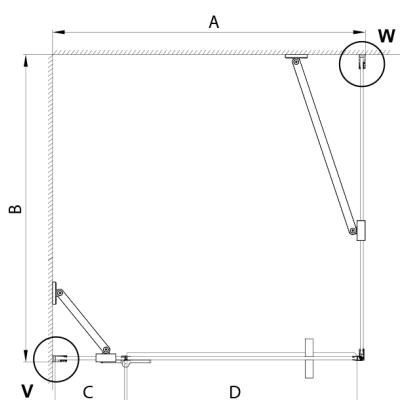

TRINITY GOLD MATT obdélníkový sprchový kout 1100x800mm, čiré sklo, pravé

Objednací kód: GT5680-11CR-G

Rozměry

Šířka: 1100 mm
 Výška: 2000 mm
 Hloubka: 800 mm

Parametry

Záruka: 3 roky

Technický list

MODEL	A	B	C	D
800x800	785-800	785-800	167	585
800x900	785-800	885-900	167	585
800x1000	785-800	985-1000	167	585
800x1200	785-800	1185-1200	167	585
900x800	885-900	785-800	267	585
900x900	885-900	885-900	267	585
900x1000	885-900	985-1000	267	585
900x1200	885-900	1185-1200	267	585
1000x800	985-1000	785-800	367	585
1000x900	985-1000	885-900	367	585
1000x1000	985-1000	985-1000	367	585
1000x1200	985-1000	1185-1200	367	585
1100x800	1085-1100	785-800	467	585
1100x900	1085-1100	885-900	467	585
1100x1000	1085-1100	985-1000	467	585
1100x1200	1085-1100	1185-1200	467	585
1200x800	1185-1200	785-800	567	585
1200x900	1185-1200	885-900	567	585
1200x1000	1185-1200	985-1000	567	585
1200x1200	1185-1200	1185-1200	567	585