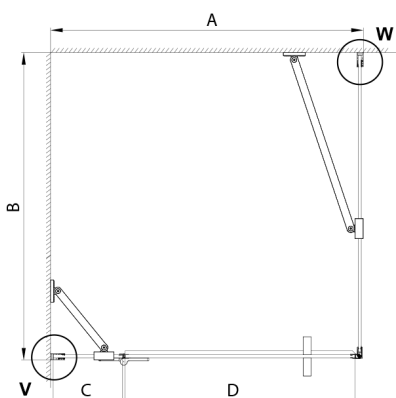

TRINITY BLACK obdélníkový sprchový kout 1100x800mm, čiré sklo, pravé

Objednací kód: GT5680-11CR-B

Rozměry

Šířka: 1100 mm
 Výška: 2000 mm
 Hloubka: 800 mm

Parametry

Záruka: 3 roky

Technický list

MODEL	A	B	C	D
800x800	785-800	785-800	167	585
800x900	785-800	885-900	167	585
800x1000	785-800	985-1000	167	585
800x1200	785-800	1185-1200	167	585
900x800	885-900	785-800	267	585
900x900	885-900	885-900	267	585
900x1000	885-900	985-1000	267	585
900x1200	885-900	1185-1200	267	585
1000x800	985-1000	785-800	367	585
1000x900	985-1000	885-900	367	585
1000x1000	985-1000	985-1000	367	585
1000x1200	985-1000	1185-1200	367	585
1100x800	1085-1100	785-800	467	585
1100x900	1085-1100	885-900	467	585
1100x1000	1085-1100	985-1000	467	585
1100x1200	1085-1100	1185-1200	467	585
1200x800	1185-1200	785-800	567	585
1200x900	1185-1200	885-900	567	585
1200x1000	1185-1200	985-1000	567	585
1200x1200	1185-1200	1185-1200	567	585