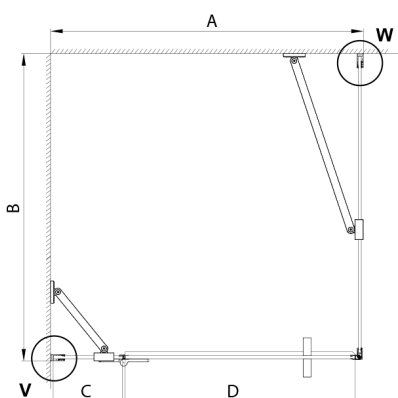

## TRINITY GOLD MATT obdélníkový sprchový kout 1000x800mm, matné sklo, pravé

Objednací kód: GT5680-10MR-G

### Rozměry

Šířka: 1000 mm  
 Výška: 2000 mm  
 Hloubka: 800 mm

## Technický list

MODEL	A	B	C	D
800x800	785-800	785-800	167	585
800x900	785-800	885-900	167	585
800x1000	785-800	985-1000	167	585
800x1200	785-800	1185-1200	167	585
900x800	885-900	785-800	267	585
900x900	885-900	885-900	267	585
900x1000	885-900	985-1000	267	585
900x1200	885-900	1185-1200	267	585
1000x800	985-1000	785-800	367	585
1000x900	985-1000	885-900	367	585
1000x1000	985-1000	985-1000	367	585
1000x1200	985-1000	1185-1200	367	585
1100x800	1085-1100	785-800	467	585
1100x900	1085-1100	885-900	467	585
1100x1000	1085-1100	985-1000	467	585
1100x1200	1085-1100	1185-1200	467	585
1200x800	1185-1200	785-800	567	585
1200x900	1185-1200	885-900	567	585
1200x1000	1185-1200	985-1000	567	585
1200x1200	1185-1200	1185-1200	567	585