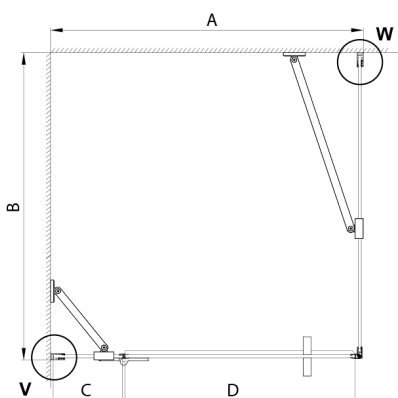

TRINITY BLACK obdélníkový sprchový kout 1000x800mm, matné sklo, pravé

Objednací kód: GT5680-10MR-B

Rozměry

Šířka: 1000 mm
 Výška: 2000 mm
 Hloubka: 800 mm

Parametry

Záruka: 3 roky

Technický list

MODEL	A	B	C	D
800x800	785-800	785-800	167	585
800x900	785-800	885-900	167	585
800x1000	785-800	985-1000	167	585
800x1200	785-800	1185-1200	167	585
900x800	885-900	785-800	267	585
900x900	885-900	885-900	267	585
900x1000	885-900	985-1000	267	585
900x1200	885-900	1185-1200	267	585
1000x800	985-1000	785-800	367	585
1000x900	985-1000	885-900	367	585
1000x1000	985-1000	985-1000	367	585
1000x1200	985-1000	1185-1200	367	585
1100x800	1085-1100	785-800	467	585
1100x900	1085-1100	885-900	467	585
1100x1000	1085-1100	985-1000	467	585
1100x1200	1085-1100	1185-1200	467	585
1200x800	1185-1200	785-800	567	585
1200x900	1185-1200	885-900	567	585
1200x1000	1185-1200	985-1000	567	585
1200x1200	1185-1200	1185-1200	567	585