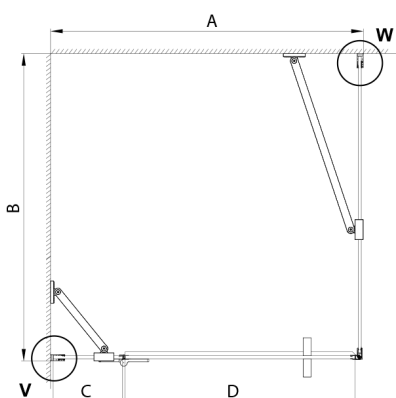

## TRINITY GOLD MATT obdélníkový sprchový kout 1000x800mm, matné sklo, levé

Objednací kód: GT5680-10ML-G

### Rozměry

Šířka: 1000 mm  
 Výška: 2000 mm  
 Hloubka: 800 mm

## Technický list

MODEL	A	B	C	D
800x800	785-800	785-800	167	585
800x900	785-800	885-900	167	585
800x1000	785-800	985-1000	167	585
800x1200	785-800	1185-1200	167	585
900x800	885-900	785-800	267	585
900x900	885-900	885-900	267	585
900x1000	885-900	985-1000	267	585
900x1200	885-900	1185-1200	267	585
1000x800	985-1000	785-800	367	585
1000x900	985-1000	885-900	367	585
1000x1000	985-1000	985-1000	367	585
1000x1200	985-1000	1185-1200	367	585
1100x800	1085-1100	785-800	467	585
1100x900	1085-1100	885-900	467	585
1100x1000	1085-1100	985-1000	467	585
1100x1200	1085-1100	1185-1200	467	585
1200x800	1185-1200	785-800	567	585
1200x900	1185-1200	885-900	567	585
1200x1000	1185-1200	985-1000	567	585
1200x1200	1185-1200	1185-1200	567	585