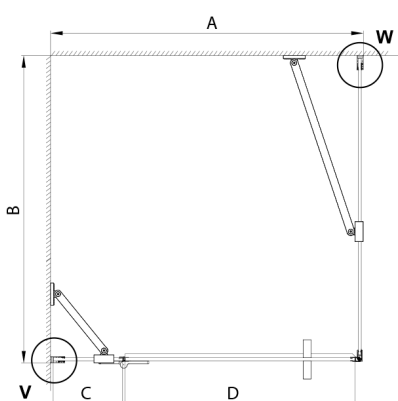

TRINITY BLACK obdélníkový sprchový kout 1000x800mm, matné sklo, levé

Objednací kód: GT5680-10ML-B

Rozměry

Šířka: 1000 mm
 Výška: 2000 mm
 Hloubka: 800 mm

Parametry

Záruka: 3 roky

Technický list

| MODEL | A | B | C | D |
|-----------|-----------|-----------|-----|-----|
| 800x800 | 785-800 | 785-800 | 167 | 585 |
| 800x900 | 785-800 | 885-900 | 167 | 585 |
| 800x1000 | 785-800 | 985-1000 | 167 | 585 |
| 800x1200 | 785-800 | 1185-1200 | 167 | 585 |
| 900x800 | 885-900 | 785-800 | 267 | 585 |
| 900x900 | 885-900 | 885-900 | 267 | 585 |
| 900x1000 | 885-900 | 985-1000 | 267 | 585 |
| 900x1200 | 885-900 | 1185-1200 | 267 | 585 |
| 1000x800 | 985-1000 | 785-800 | 367 | 585 |
| 1000x900 | 985-1000 | 885-900 | 367 | 585 |
| 1000x1000 | 985-1000 | 985-1000 | 367 | 585 |
| 1000x1200 | 985-1000 | 1185-1200 | 367 | 585 |
| 1100x800 | 1085-1100 | 785-800 | 467 | 585 |
| 1100x900 | 1085-1100 | 885-900 | 467 | 585 |
| 1100x1000 | 1085-1100 | 985-1000 | 467 | 585 |
| 1100x1200 | 1085-1100 | 1185-1200 | 467 | 585 |
| 1200x800 | 1185-1200 | 785-800 | 567 | 585 |
| 1200x900 | 1185-1200 | 885-900 | 567 | 585 |
| 1200x1000 | 1185-1200 | 985-1000 | 567 | 585 |
| 1200x1200 | 1185-1200 | 1185-1200 | 567 | 585 |