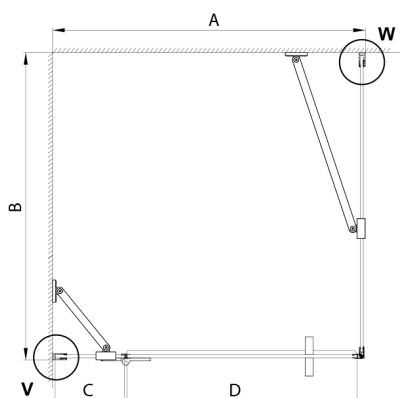

TRINITY GOLD MATT obdélníkový sprchový kout 1000x800mm, čiré sklo, pravé

Objednací kód: GT5680-10CR-G

Rozměry

Šířka: 1000 mm
 Výška: 2000 mm
 Hloubka: 800 mm

Parametry

Záruka: 3 roky

Technický list

MODEL	A	B	C	D
800x800	785-800	785-800	167	585
800x900	785-800	885-900	167	585
800x1000	785-800	985-1000	167	585
800x1200	785-800	1185-1200	167	585
900x800	885-900	785-800	267	585
900x900	885-900	885-900	267	585
900x1000	885-900	985-1000	267	585
900x1200	885-900	1185-1200	267	585
1000x800	985-1000	785-800	367	585
1000x900	985-1000	885-900	367	585
1000x1000	985-1000	985-1000	367	585
1000x1200	985-1000	1185-1200	367	585
1100x800	1085-1100	785-800	467	585
1100x900	1085-1100	885-900	467	585
1100x1000	1085-1100	985-1000	467	585
1100x1200	1085-1100	1185-1200	467	585
1200x800	1185-1200	785-800	567	585
1200x900	1185-1200	885-900	567	585
1200x1000	1185-1200	985-1000	567	585
1200x1200	1185-1200	1185-1200	567	585