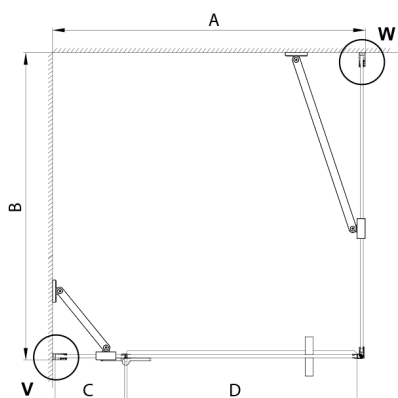

TRINITY BLACK obdélníkový sprchový kout 1000x800mm, čiré sklo, levé

Objednací kód: GT5680-10CL-B

Rozměry

Šířka: 1000 mm
 Výška: 2000 mm
 Hloubka: 800 mm

Parametry

Záruka: 3 roky

Technický list

MODEL	A	B	C	D
800x800	785-800	785-800	167	585
800x900	785-800	885-900	167	585
800x1000	785-800	985-1000	167	585
800x1200	785-800	1185-1200	167	585
900x800	885-900	785-800	267	585
900x900	885-900	885-900	267	585
900x1000	885-900	985-1000	267	585
900x1200	885-900	1185-1200	267	585
1000x800	985-1000	785-800	367	585
1000x900	985-1000	885-900	367	585
1000x1000	985-1000	985-1000	367	585
1000x1200	985-1000	1185-1200	367	585
1100x800	1085-1100	785-800	467	585
1100x900	1085-1100	885-900	467	585
1100x1000	1085-1100	985-1000	467	585
1100x1200	1085-1100	1185-1200	467	585
1200x800	1185-1200	785-800	567	585
1200x900	1185-1200	885-900	567	585
1200x1000	1185-1200	985-1000	567	585
1200x1200	1185-1200	1185-1200	567	585