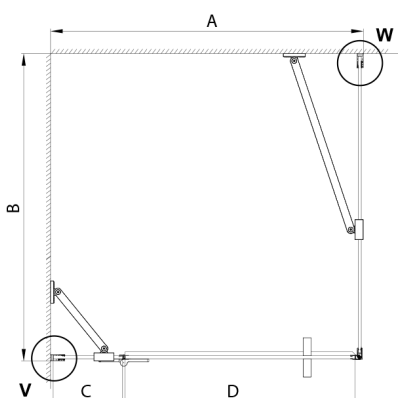

TRINITY GOLD MATT obdélníkový sprchový kout 900x1200mm, matné sklo, pravé

Objednací kód: GT5612-90MR-G

Rozměry

Šířka: 900 mm
 Výška: 2000 mm
 Hloubka: 1200 mm

Parametry

Záruka: 3 roky

Technický list

MODEL	A	B	C	D
800x800	785-800	785-800	167	585
800x900	785-800	885-900	167	585
800x1000	785-800	985-1000	167	585
800x1200	785-800	1185-1200	167	585
900x800	885-900	785-800	267	585
900x900	885-900	885-900	267	585
900x1000	885-900	985-1000	267	585
900x1200	885-900	1185-1200	267	585
1000x800	985-1000	785-800	367	585
1000x900	985-1000	885-900	367	585
1000x1000	985-1000	985-1000	367	585
1000x1200	985-1000	1185-1200	367	585
1100x800	1085-1100	785-800	467	585
1100x900	1085-1100	885-900	467	585
1100x1000	1085-1100	985-1000	467	585
1100x1200	1085-1100	1185-1200	467	585
1200x800	1185-1200	785-800	567	585
1200x900	1185-1200	885-900	567	585
1200x1000	1185-1200	985-1000	567	585
1200x1200	1185-1200	1185-1200	567	585