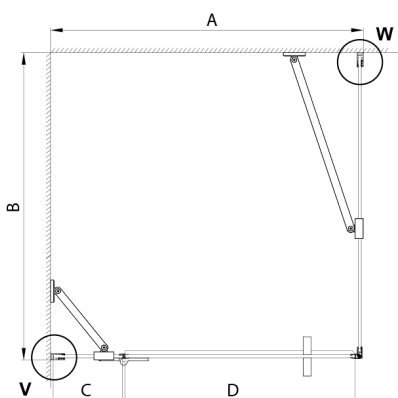

## TRINITY BLACK obdélníkový sprchový kout 900x1200mm, matné sklo, levé

Objednací kód: GT5612-90ML-B

### Rozměry

Šířka: 900 mm  
 Výška: 2000 mm  
 Hloubka: 1200 mm

## Technický list

MODEL	A	B	C	D
800x800	785-800	785-800	167	585
800x900	785-800	885-900	167	585
800x1000	785-800	985-1000	167	585
800x1200	785-800	1185-1200	167	585
900x800	885-900	785-800	267	585
900x900	885-900	885-900	267	585
900x1000	885-900	985-1000	267	585
900x1200	885-900	1185-1200	267	585
1000x800	985-1000	785-800	367	585
1000x900	985-1000	885-900	367	585
1000x1000	985-1000	985-1000	367	585
1000x1200	985-1000	1185-1200	367	585
1100x800	1085-1100	785-800	467	585
1100x900	1085-1100	885-900	467	585
1100x1000	1085-1100	985-1000	467	585
1100x1200	1085-1100	1185-1200	467	585
1200x800	1185-1200	785-800	567	585
1200x900	1185-1200	885-900	567	585
1200x1000	1185-1200	985-1000	567	585
1200x1200	1185-1200	1185-1200	567	585