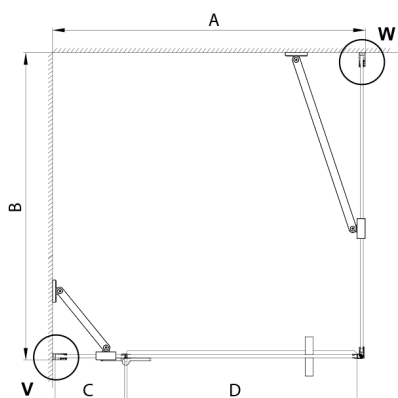

TRINITY BLACK obdélníkový sprchový kout 900x1200mm, čiré sklo, pravé

Objednací kód: GT5612-90CR-B

Rozměry

Šířka: 900 mm
 Výška: 2000 mm
 Hloubka: 1200 mm

Parametry

Záruka: 3 roky

Technický list

MODEL	A	B	C	D
800x800	785-800	785-800	167	585
800x900	785-800	885-900	167	585
800x1000	785-800	985-1000	167	585
800x1200	785-800	1185-1200	167	585
900x800	885-900	785-800	267	585
900x900	885-900	885-900	267	585
900x1000	885-900	985-1000	267	585
900x1200	885-900	1185-1200	267	585
1000x800	985-1000	785-800	367	585
1000x900	985-1000	885-900	367	585
1000x1000	985-1000	985-1000	367	585
1000x1200	985-1000	1185-1200	367	585
1100x800	1085-1100	785-800	467	585
1100x900	1085-1100	885-900	467	585
1100x1000	1085-1100	985-1000	467	585
1100x1200	1085-1100	1185-1200	467	585
1200x800	1185-1200	785-800	567	585
1200x900	1185-1200	885-900	567	585
1200x1000	1185-1200	985-1000	567	585
1200x1200	1185-1200	1185-1200	567	585