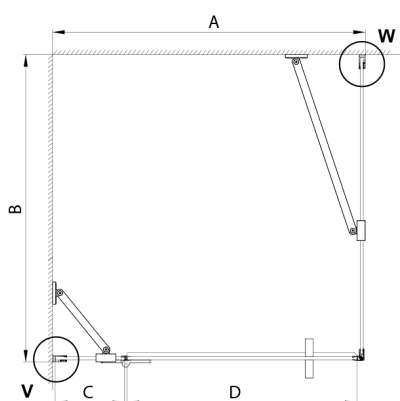

## TRINITY CHROME obdélníkový sprchový kout 800x1200mm, matné sklo, pravé

Objednací kód: GT5612-80MR-CH

### Rozměry

Šířka: 800 mm  
 Výška: 2000 mm  
 Hloubka: 1200 mm

## Technický list

MODEL	A	B	C	D
800x800	785-800	785-800	167	585
800x900	785-800	885-900	167	585
800x1000	785-800	985-1000	167	585
800x1200	785-800	1185-1200	167	585
900x800	885-900	785-800	267	585
900x900	885-900	885-900	267	585
900x1000	885-900	985-1000	267	585
900x1200	885-900	1185-1200	267	585
1000x800	985-1000	785-800	367	585
1000x900	985-1000	885-900	367	585
1000x1000	985-1000	985-1000	367	585
1000x1200	985-1000	1185-1200	367	585
1100x800	1085-1100	785-800	467	585
1100x900	1085-1100	885-900	467	585
1100x1000	1085-1100	985-1000	467	585
1100x1200	1085-1100	1185-1200	467	585
1200x800	1185-1200	785-800	567	585
1200x900	1185-1200	885-900	567	585
1200x1000	1185-1200	985-1000	567	585
1200x1200	1185-1200	1185-1200	567	585