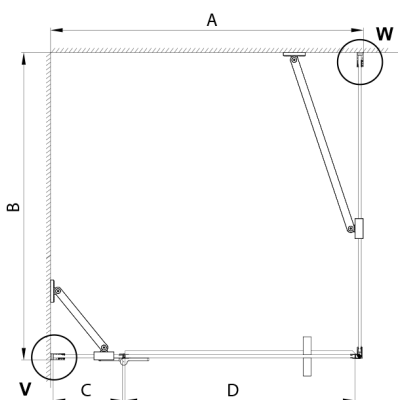

TRINITY BLACK obdélníkový sprchový kout 800x1200mm, matné sklo, levé

Objednací kód: GT5612-80ML-B

Rozměry

Šířka: 800 mm
 Výška: 2000 mm
 Hloubka: 1200 mm

Parametry

Záruka: 3 roky

Technický list

MODEL	A	B	C	D
800x800	785-800	785-800	167	585
800x900	785-800	885-900	167	585
800x1000	785-800	985-1000	167	585
800x1200	785-800	1185-1200	167	585
900x800	885-900	785-800	267	585
900x900	885-900	885-900	267	585
900x1000	885-900	985-1000	267	585
900x1200	885-900	1185-1200	267	585
1000x800	985-1000	785-800	367	585
1000x900	985-1000	885-900	367	585
1000x1000	985-1000	985-1000	367	585
1000x1200	985-1000	1185-1200	367	585
1100x800	1085-1100	785-800	467	585
1100x900	1085-1100	885-900	467	585
1100x1000	1085-1100	985-1000	467	585
1100x1200	1085-1100	1185-1200	467	585
1200x800	1185-1200	785-800	567	585
1200x900	1185-1200	885-900	567	585
1200x1000	1185-1200	985-1000	567	585
1200x1200	1185-1200	1185-1200	567	585