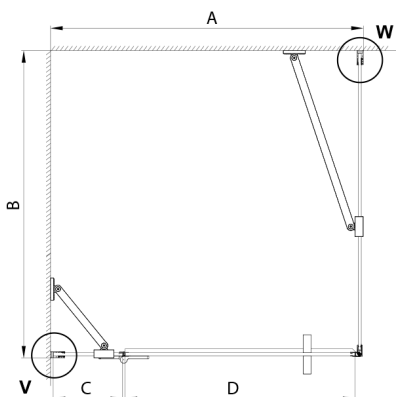

TRINITY CHROME obdélníkový sprchový kout 800x1200mm, čiré sklo, pravé

Objednací kód: GT5612-80CR-CH

Rozměry

Šířka: 800 mm
 Výška: 2000 mm
 Hloubka: 1200 mm

Parametry

Záruka: 3 roky

Technický list

MODEL	A	B	C	D
800x800	785-800	785-800	167	585
800x900	785-800	885-900	167	585
800x1000	785-800	985-1000	167	585
800x1200	785-800	1185-1200	167	585
900x800	885-900	785-800	267	585
900x900	885-900	885-900	267	585
900x1000	885-900	985-1000	267	585
900x1200	885-900	1185-1200	267	585
1000x800	985-1000	785-800	367	585
1000x900	985-1000	885-900	367	585
1000x1000	985-1000	985-1000	367	585
1000x1200	985-1000	1185-1200	367	585
1100x800	1085-1100	785-800	467	585
1100x900	1085-1100	885-900	467	585
1100x1000	1085-1100	985-1000	467	585
1100x1200	1085-1100	1185-1200	467	585
1200x800	1185-1200	785-800	567	585
1200x900	1185-1200	885-900	567	585
1200x1000	1185-1200	985-1000	567	585
1200x1200	1185-1200	1185-1200	567	585