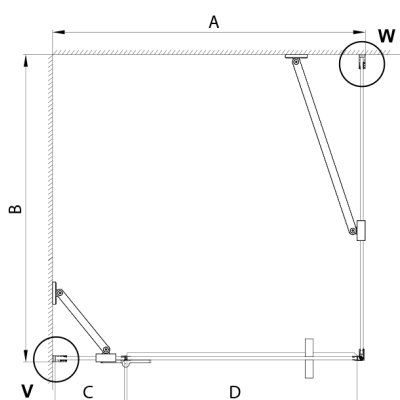

TRINITY GOLD MATT obdélníkový sprchový kout 800x1200mm, čiré sklo, levé

Objednací kód: GT5612-80CL-G

Rozměry

Šířka: 800 mm
 Výška: 2000 mm
 Hloubka: 1200 mm

Parametry

Záruka: 3 roky

Technický list

MODEL	A	B	C	D
800x800	785-800	785-800	167	585
800x900	785-800	885-900	167	585
800x1000	785-800	985-1000	167	585
800x1200	785-800	1185-1200	167	585
900x800	885-900	785-800	267	585
900x900	885-900	885-900	267	585
900x1000	885-900	985-1000	267	585
900x1200	885-900	1185-1200	267	585
1000x800	985-1000	785-800	367	585
1000x900	985-1000	885-900	367	585
1000x1000	985-1000	985-1000	367	585
1000x1200	985-1000	1185-1200	367	585
1100x800	1085-1100	785-800	467	585
1100x900	1085-1100	885-900	467	585
1100x1000	1085-1100	985-1000	467	585
1100x1200	1085-1100	1185-1200	467	585
1200x800	1185-1200	785-800	567	585
1200x900	1185-1200	885-900	567	585
1200x1000	1185-1200	985-1000	567	585
1200x1200	1185-1200	1185-1200	567	585