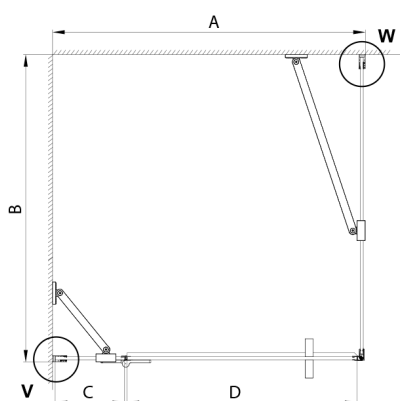

## TRINITY CHROME obdélníkový sprchový kout 1100x1200mm, matné sklo, pravé

Objednací kód: GT5612-11MR-CH

### Rozměry

Šířka: 1100 mm  
 Výška: 2000 mm  
 Hloubka: 1200 mm

## Technický list

MODEL	A	B	C	D
800x800	785-800	785-800	167	585
800x900	785-800	885-900	167	585
800x1000	785-800	985-1000	167	585
800x1200	785-800	1185-1200	167	585
900x800	885-900	785-800	267	585
900x900	885-900	885-900	267	585
900x1000	885-900	985-1000	267	585
900x1200	885-900	1185-1200	267	585
1000x800	985-1000	785-800	367	585
1000x900	985-1000	885-900	367	585
1000x1000	985-1000	985-1000	367	585
1000x1200	985-1000	1185-1200	367	585
1100x800	1085-1100	785-800	467	585
1100x900	1085-1100	885-900	467	585
1100x1000	1085-1100	985-1000	467	585
1100x1200	1085-1100	1185-1200	467	585
1200x800	1185-1200	785-800	567	585
1200x900	1185-1200	885-900	567	585
1200x1000	1185-1200	985-1000	567	585
1200x1200	1185-1200	1185-1200	567	585