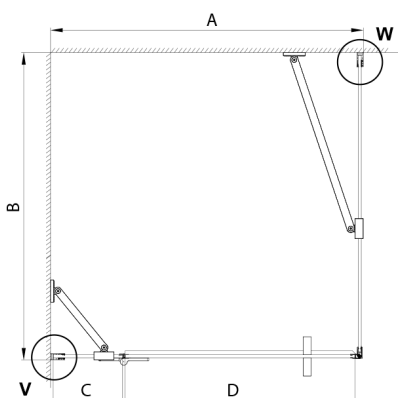

TRINITY BLACK obdélníkový sprchový kout 1100x1200mm, matné sklo, pravé

Objednací kód: GT5612-11MR-B

Rozměry

Šířka: 1100 mm
 Výška: 2000 mm
 Hloubka: 1200 mm

Parametry

Záruka: 3 roky

Technický list

MODEL	A	B	C	D
800x800	785-800	785-800	167	585
800x900	785-800	885-900	167	585
800x1000	785-800	985-1000	167	585
800x1200	785-800	1185-1200	167	585
900x800	885-900	785-800	267	585
900x900	885-900	885-900	267	585
900x1000	885-900	985-1000	267	585
900x1200	885-900	1185-1200	267	585
1000x800	985-1000	785-800	367	585
1000x900	985-1000	885-900	367	585
1000x1000	985-1000	985-1000	367	585
1000x1200	985-1000	1185-1200	367	585
1100x800	1085-1100	785-800	467	585
1100x900	1085-1100	885-900	467	585
1100x1000	1085-1100	985-1000	467	585
1100x1200	1085-1100	1185-1200	467	585
1200x800	1185-1200	785-800	567	585
1200x900	1185-1200	885-900	567	585
1200x1000	1185-1200	985-1000	567	585
1200x1200	1185-1200	1185-1200	567	585